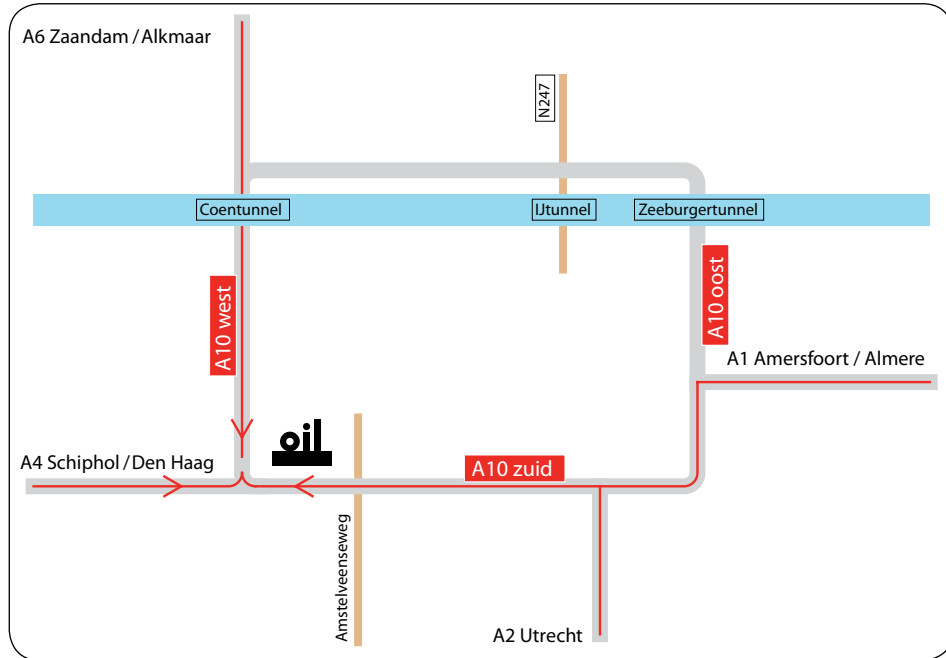

Routebeschrijving

oil for live communication bv
vliegtoegstraat 26
1059 cl amsterdam | the netherlands

t +31 [0]20 626 25 26
f +31 [0]20 626 25 66
e info@oil.nl | www.oil.nl

bank fortis 86 78 81 550
btw nl 81 40 07 636 B01
kvk amsterdam 34 21 66 32